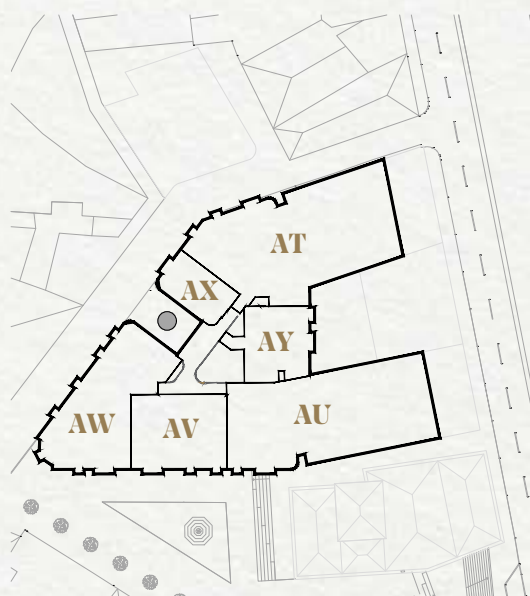

SAVOY RESIDENCE

Insular

Piso	Fração	Tipologia	Área bruta de construção (m ²)	Piscina privativa	Planta
6	AZ	T3	362	1	
	BA	T2	205		
	BB	T3	303	1	

SAVOY RESIDENCE

Insular

Piso	Fração	Tipologia	Área bruta de construção (m ²)	Piscina privada	Planta
5	● AT	T3	408	1	
	AU	T3	382	1	
	AV	T2	156		
	AW	T3	238		
	AX	T0	71		
	AY	T1	111		

● VENDIDA

SAVOY RESIDENCE

Insular

Piso	Fração	Tipologia	Área bruta de construção (m ²)	Piscina privativa	Planta
4	AN	T3	423	1	
	AO	T3	327	1	
	● AP	T1	114		
	● AQ	T2	156		
	AR	T3	238		
	● AS	T1	110		

● VENDIDA

SAVOY RESIDENCE

Insular

3

Piso	Fração	Tipologia	Área bruta de construção (m ²)	Piscina privativa	Planta
	AD	T3	262		
	AE	T2	148		
	AF	T3	265		
	AG	T2	167		
	● AH	T2	156		
	AI	T3	238		
	AJ	T1-Loft	111		
	AK	T1-Loft	111		
	AL	T0	71		
	AM	T1	110		
	BF	T1	94		
	● BG	T2	138		