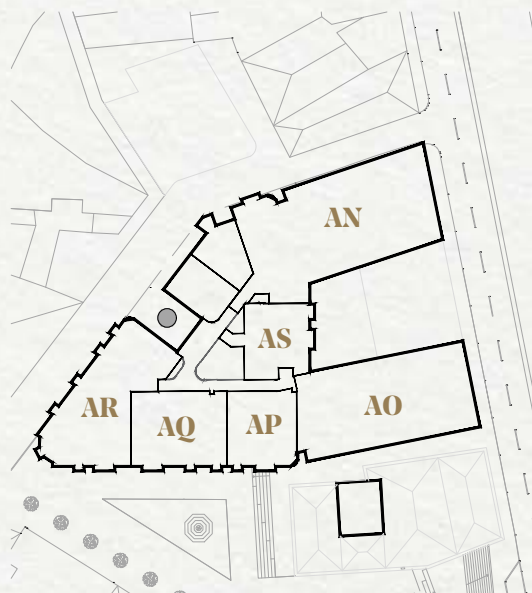

SAVOY RESIDENCE

Insular

Piso	Fração	Tipologia	Área bruta de construção (m ²)	Piscina privativa	Planta
6	AZ	T3	362	1	
	BA	T2	205		
	BB	T3	303	1	

SAVOY RESIDENCE

Insular

Piso	Fração	Tipologia	Área bruta de construção (m ²)	Piscina privada	Planta
5	● AT	T3	408	1	
	AU	T3	382	1	
	AV	T2	156		
	AW	T3	238		
	AX	T0	71		
	AY	T1	111		

● VENDIDA

SAVOY RESIDENCE

Insular

Piso	Fração	Tipologia	Área bruta de construção (m ²)	Piscina privativa	Planta
4	AN	T3	423	1	
	AO	T3	327	1	
	● AP	T1	114		
	● AQ	T2	156		
	AR	T3	238		
	● AS	T1	110		

● VENDIDA

SAVOY RESIDENCE

Insular

3

Piso	Fração	Tipologia	Área bruta de construção (m ²)	Piscina privativa	Planta
	AD	T3	262		
	AE	T2	148		
	AF	T3	265		
	AG	T2	167		
	● AH	T2	156		
	AI	T3	238		
	AJ	T1-Loft	111		
	AK	T1-Loft	111		
	AL	T0	71		
	AM	T1	110		
	BF	T1	94		
	● BG	T2	138		

● VENDIDA

SAVOY RESIDENCE

Insular

2

Piso	Fração	Tipologia	Área bruta de construção (m ²)	Piscina privada	Planta
	U	T2	222		
	● V	T2	147		
	W	T3	245		
	X	T2	191		
	Y	T3-Triplex	279		
	Z	T3	210		
	AA	T2	156		
	● AB	T3	238		
	AC	T1	236		