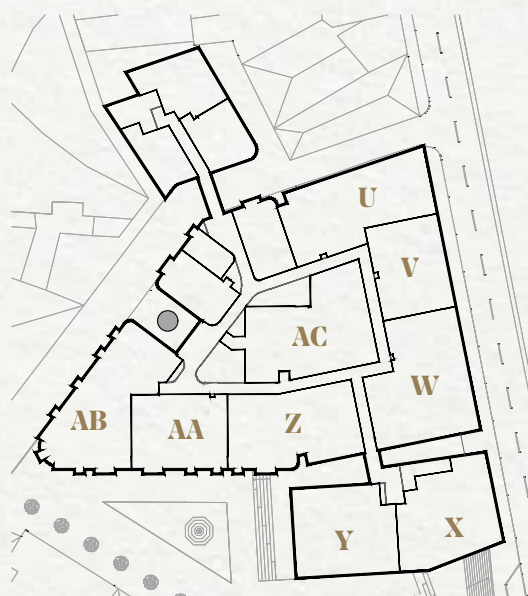

SAVOY RESIDENCE

Insular

3

Piso	Fração	Tipologia	Área bruta de construção (m ²)	Piscina privativa	Planta
	AD	T3	262		
	AE	T2	148		
	AF	T3	265		
	AG	T2	167		
	● AH	T2	156		
	AI	T3	238		
	AJ	T1-Loft	111		
	AK	T1-Loft	111		
	AL	T0	71		
	AM	T1	110		
	BF	T1	94		
	● BG	T2	138		

● VENDIDA

SAVOY RESIDENCE

Insular

2

Piso	Fração	Tipologia	Área bruta de construção (m ²)	Piscina privada	Planta
	U	T2	222		
	● V	T2	147		
	W	T3	245		
	X	T2	191		
	Y	T3-Triplex	279		
	Z	T3	210		
	AA	T2	156		
	● AB	T3	238		
	AC	T1	236		

● VENDIDA

SAVOY RESIDENCE

Insular

Piso	Fração	Tipologia	Área bruta de construção (m ²)	Piscina privativa	Planta	
1	H	Loja	123			
	I	Loja	188			
	J	Loja	163			
	K	Loja	185			
	L	Loja	157			
	●	M	T2	203		
	N	T3	258			
	O	T2	155			
	P	T3	238			
	Q	T1-Loft	112			
	R	T0	69			
	S	T1-Loft	111			
	T	T1	116			
	BC	T1-Loft	142			
	BD	T1-Loft	111			
	BE	T1-Loft	114			